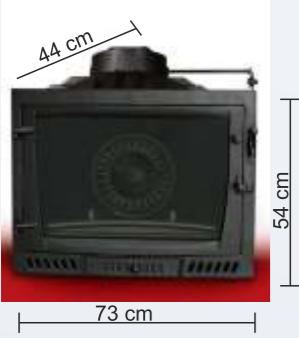

## HAZNELER

**Model :** 2009 Standart E Serial  
**Isıtma :** Min 130 m<sup>2</sup> - Max 160 m<sup>2</sup>  
**Cam :** 850 C Isiya ve Termal Şoka Dayanıklı Vitra Seramik Cam  
**Ağırlık :** 135 Kg.  
**Renk :** Siyah  
**Nominal Kalori Gücü :** 15 Kw