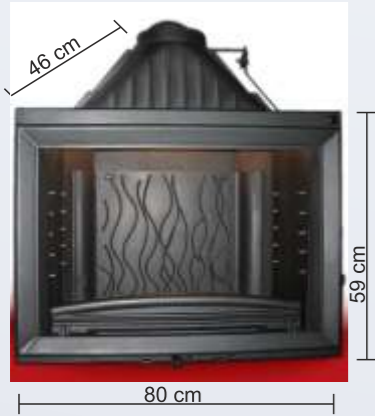

Model : 2010 Plus S 80 Serial
Isıtma : Min 150 m² - Max 200 m²
Cam : 850 C Isiya ve Termal Şoka Dayanıklı Vitra Seramik Cam
Ağırlık : 160 Kg.
Renk : Siyah
Nominal Kalori Gücü : 17 Kw