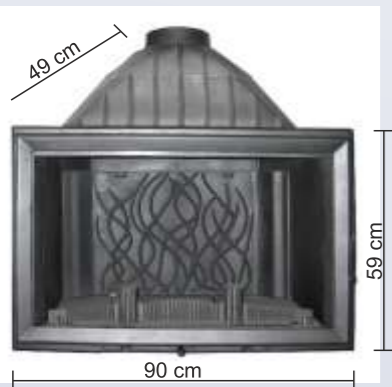

Model : 2010 Plus S 80 Serial
Isıtma : Min 150 m² - Max 200 m²
Cam : 850 C Isiya ve Termal Şoka Dayanıklı Vitra Seramik Cam
Ağırlık : 160 Kg.
Renk : Siyah
Nominal Kalori Gücü : 17 Kw